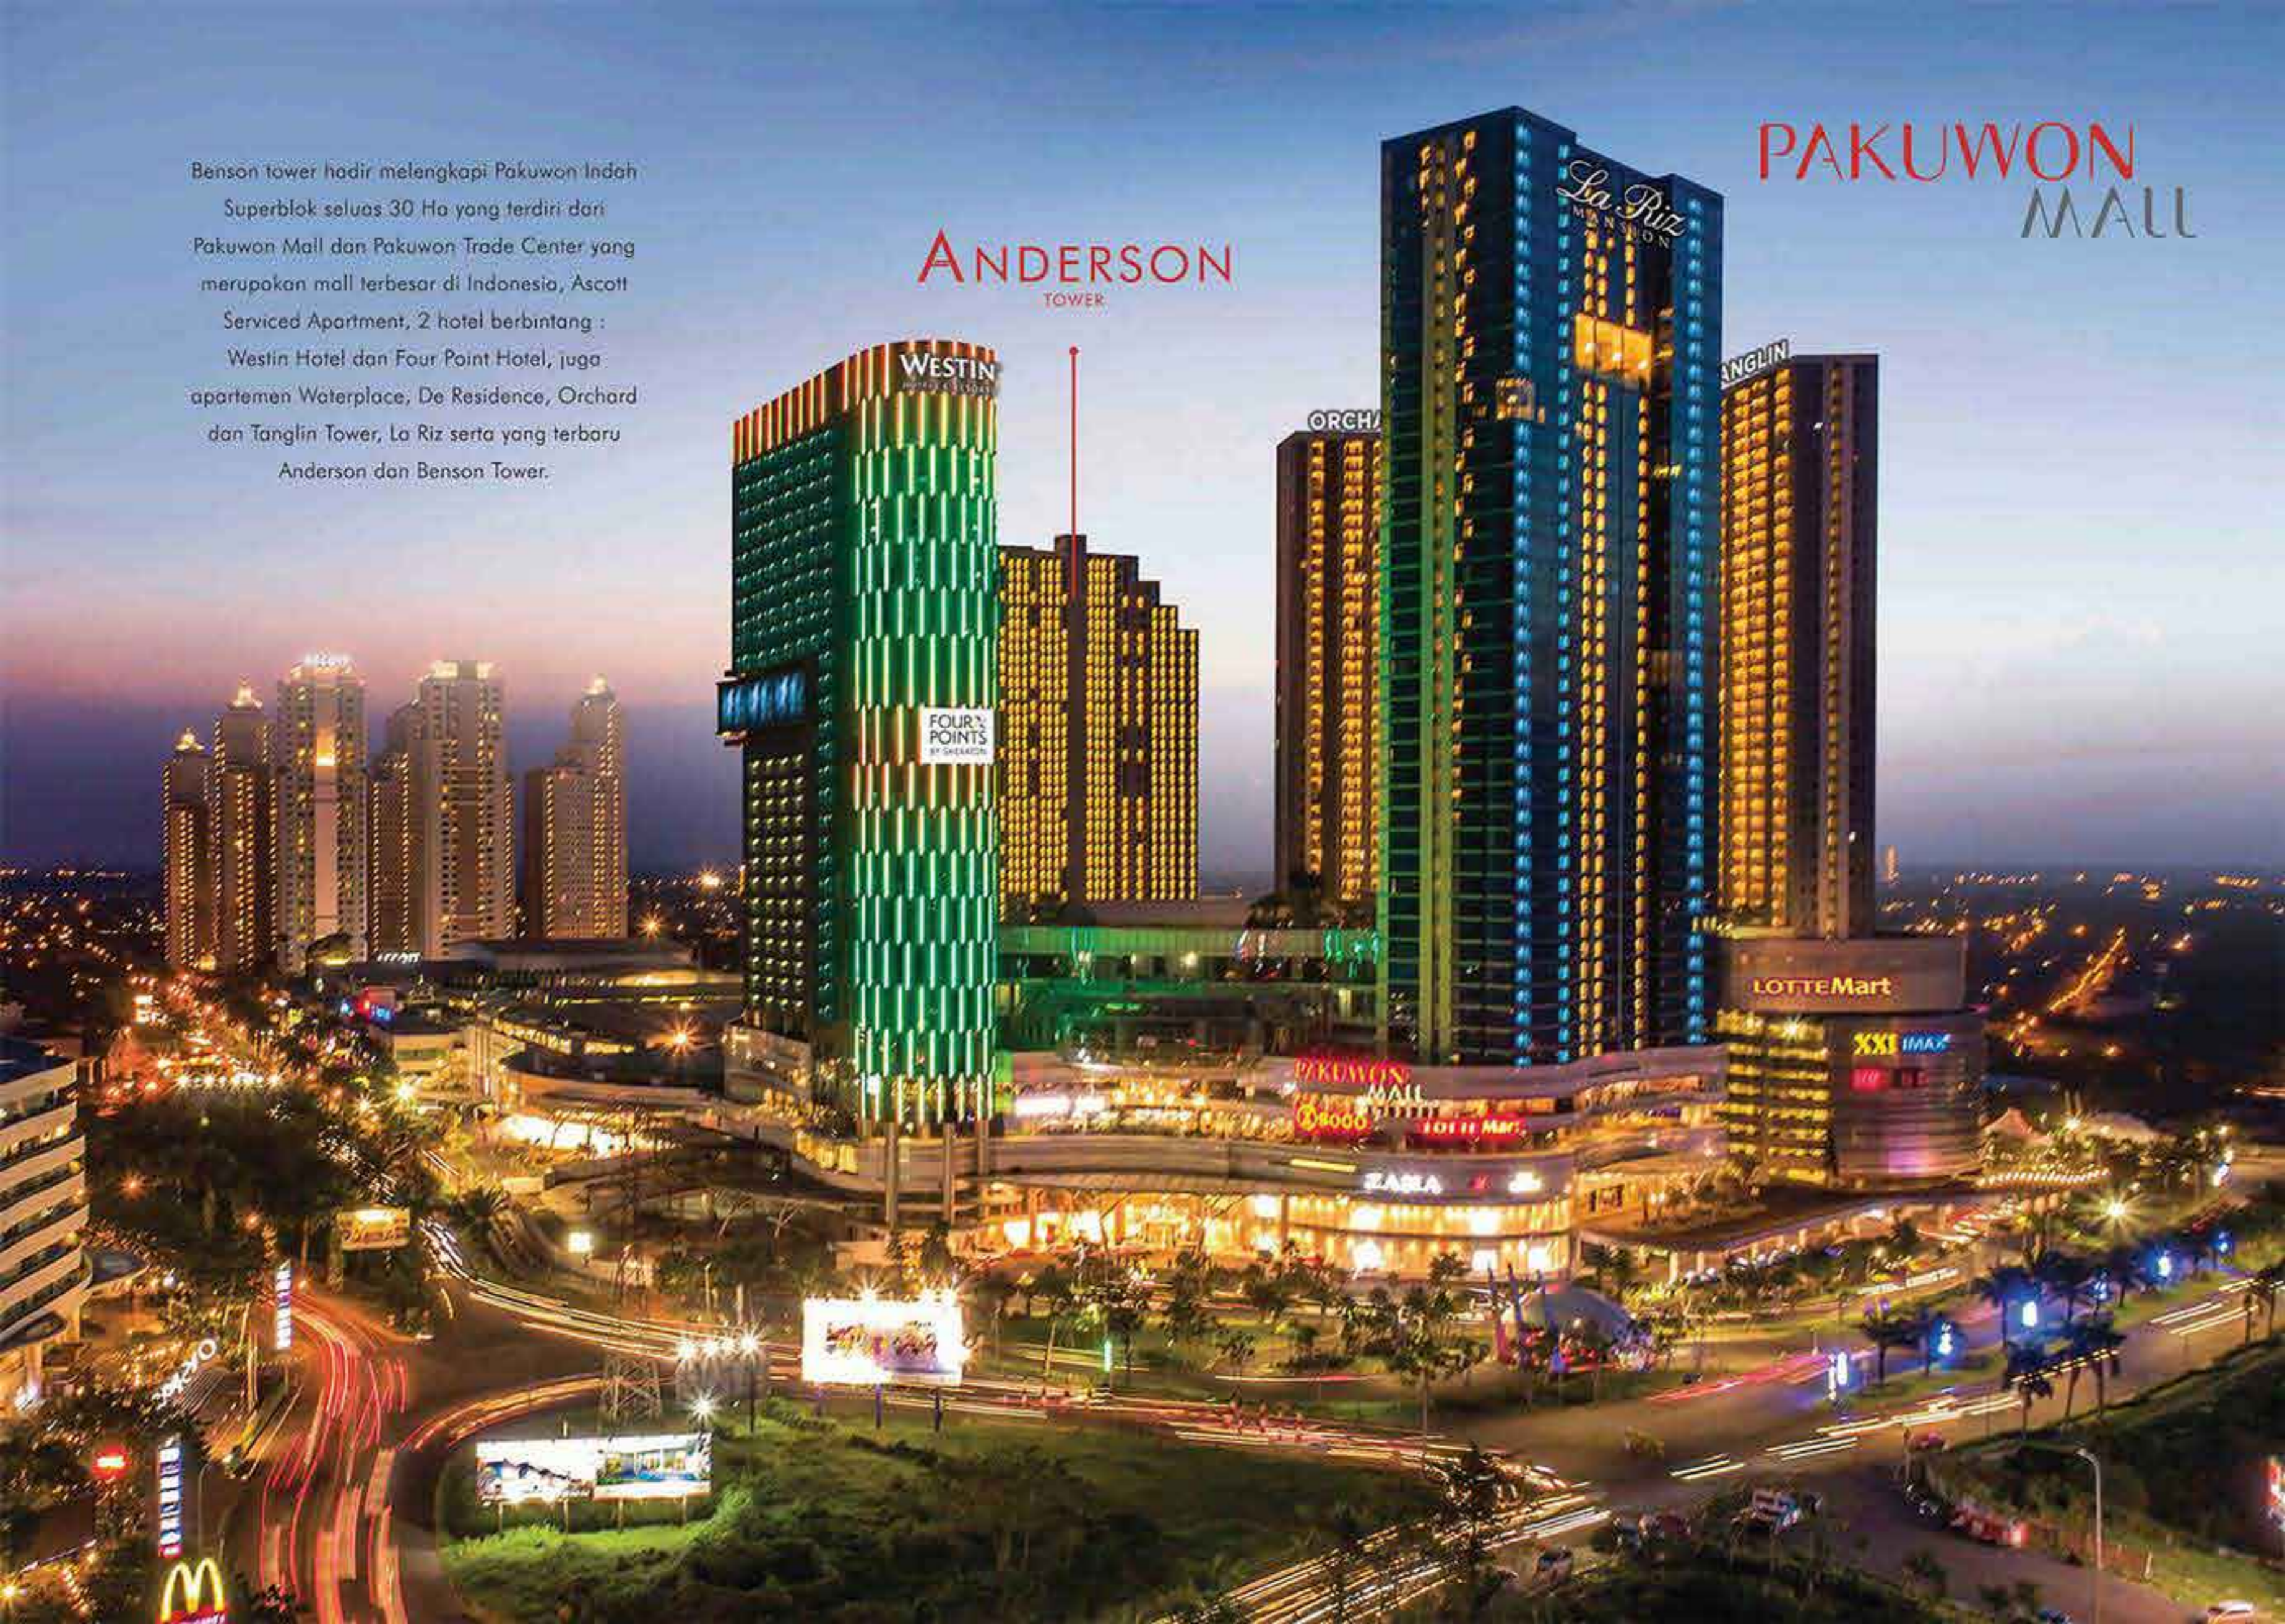

# ANDERSON TOWER

ON THE TOP OF  
PAKUWON MALL

# PAKUWON MALL

Benson tower hadir melengkapi Pakuwon Indah Superblok seluas 30 Ha yang terdiri dari Pakuwon Mall dan Pakuwon Trade Center yang merupakan mall terbesar di Indonesia, Ascott Serviced Apartment, 2 hotel berbintang : Westin Hotel dan Four Point Hotel, juga apartemen Waterplace, De Residence, Orchard dan Tanglin Tower, La Riz serta yang terbaru Anderson dan Benson Tower.

## ANDERSON TOWER