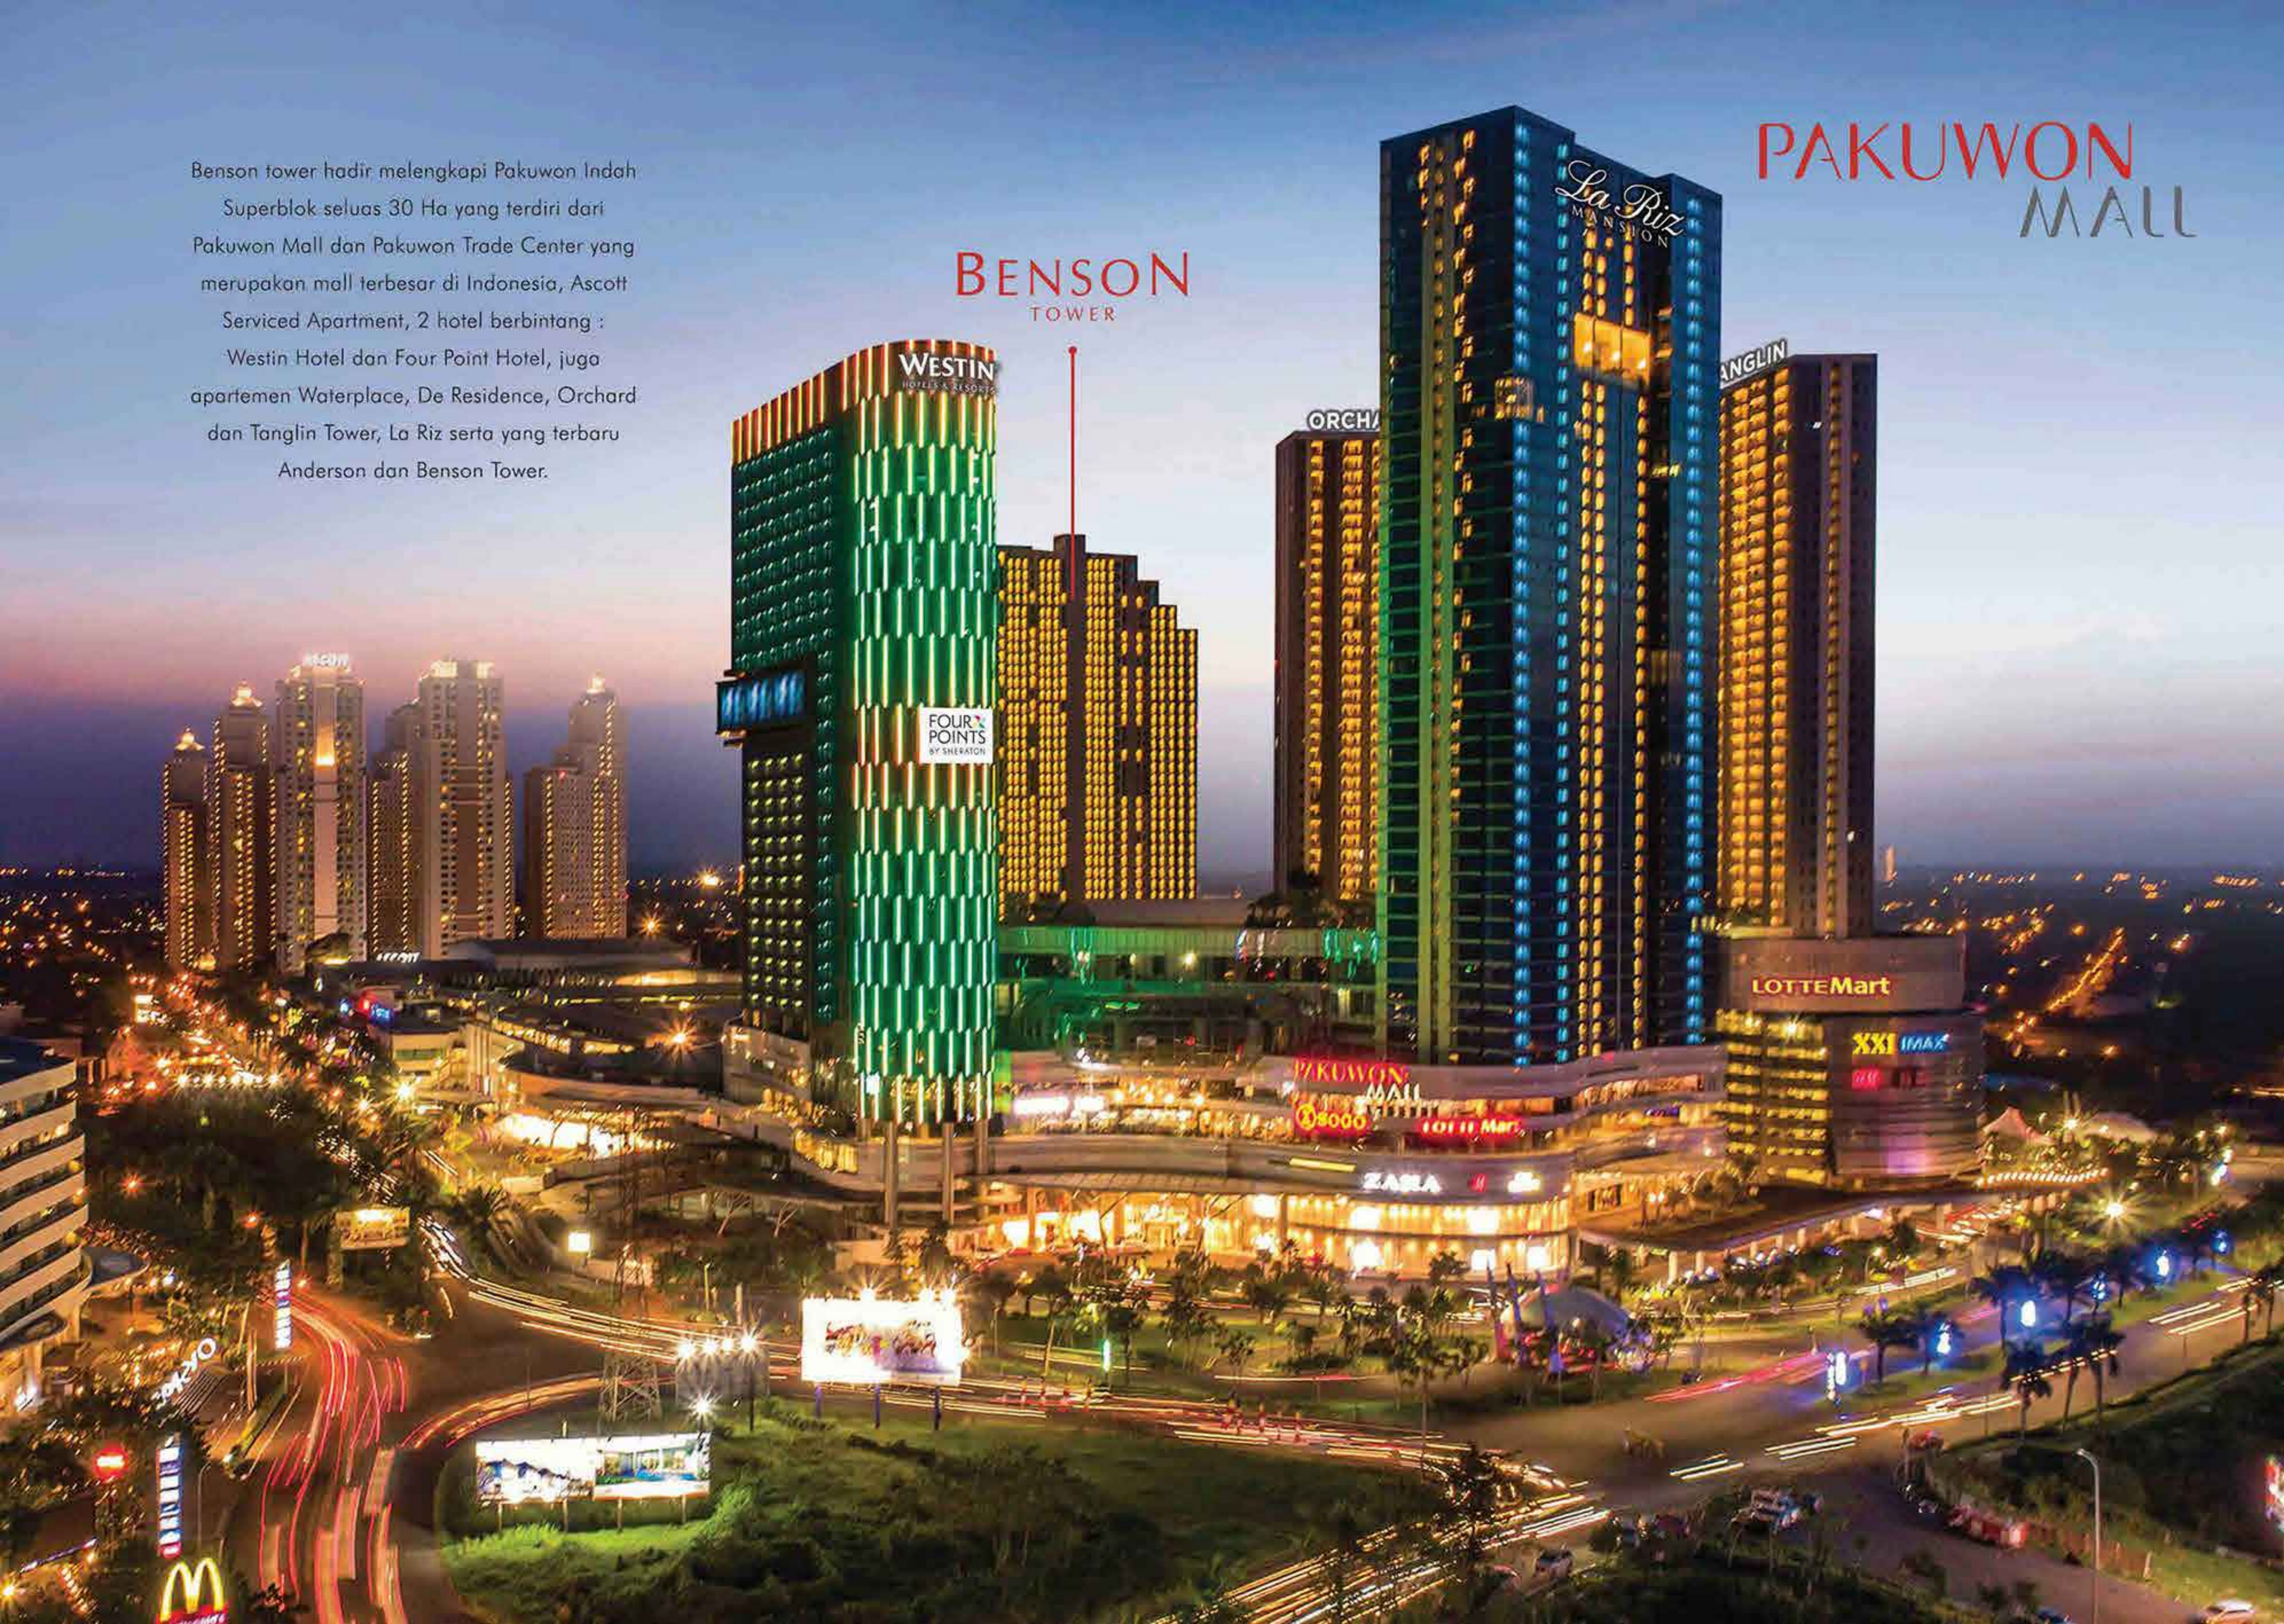

Cullinary

PAKUWON MALL

Benson tower hadir melengkapi Pakuwon Indah Superblok seluas 30 Ha yang terdiri dari Pakuwon Mall dan Pakuwon Trade Center yang merupakan mall terbesar di Indonesia, Ascott Serviced Apartment, 2 hotel berbintang : Westin Hotel dan Four Point Hotel, juga apartemen Waterplace, De Residence, Orchard dan Tanglin Tower, La Riz serta yang terbaru Anderson dan Benson Tower.

BENSON TOWER